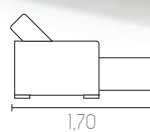

pérola
estofados

Uma jóia ao seu alcance

Sonata

Conjunto 3x2

Cor: L-A 1584

Arizona

Módulo | Retrátil | Reclinável

Cor: L-A 1558

Milano
Conjunto 3x2

Cor: L-A 1556

Mônaco
Retrátil | Reclinável

Cor: L-A 1584

Eros

Módulo | Retrátil | Reclinável

Cor: L-A 1558

Tóquio