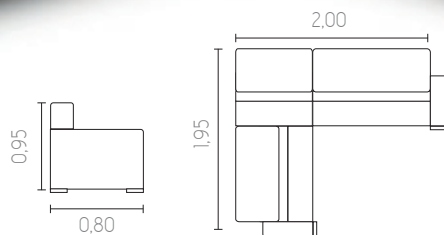

Riad

Conjunto Canto