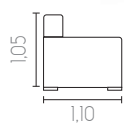

Milano
Conjunto 3x2

Cor: L-A 1556

Mônaco
Retrátil | Reclinável

Cor: L-A 1584

Eros

Módulo | Retrátil | Reclinável

Cor: L-A 1558

Tóquio