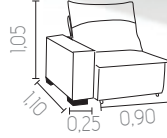

Milano
Conjunto 3x2

Cor: L-A 1556

Mônaco
Retrátil | Reclinável

Cor: L-A 1584

Eros

Módulo | Retrátil | Reclinável

Cor: L-A 1558

Tóquio