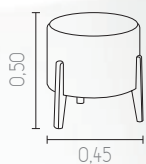

pérola
estofados

Uma jóia ao seu alcance

www.estofadosperola.com.br

Rua Frutuoso Honorato de Medeiros, 2-20 | Distrito Industrial |
CEP 15.520-000 | Valentim Gentil - SP |
Telefone (17) 3485-1647

A empresa reserva o direito de efetuar modificações técnicas nos produtos sem aviso prévio.