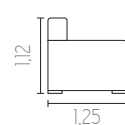

Arizona

Módulo | Retrátil | Reclinável