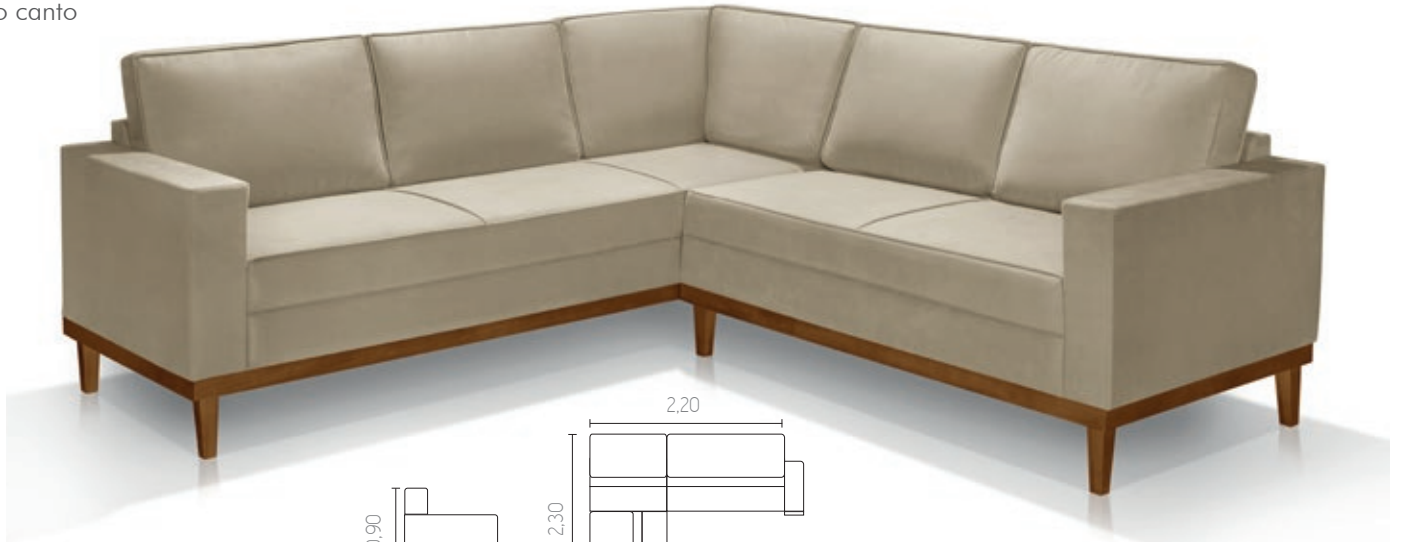

pérola
estofados

Uma jóia ao seu alcance

Sonata

Conjunto 3x2

Cor: L-A 1584

Arizona

Módulo | Retrátil | Reclinável

Cor: L-A 1558

Milano
Conjunto 3x2

Cor: L-A 1556

Mônaco
Retrátil | Reclinável

Cor: L-A 1584

Eros

Módulo | Retrátil | Reclinável

Cor: L-A 1558

Tóquio

Conjunto canto

Cor: L-A 1584

Riad

Conjunto Canto

Cor: L-A 1558

San Remo

Conjunto 3x2

Cor: L-A 1558