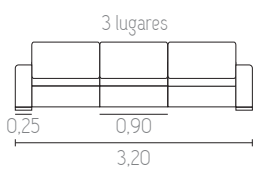

pérola
estofados

Uma jóia ao seu alcance

Sonata

Conjunto 3x2

Cor: L-A 1584

Arizona

Módulo | Retrátil | Reclinável

Cor: L-A 1558

Milano
Conjunto 3x2

Cor: L-A 1556

Mônaco
Retrátil | Reclinável

Cor: L-A 1584

Eros

Módulo | Retrátil | Reclinável

Cor: L-A 1558

Tóquio