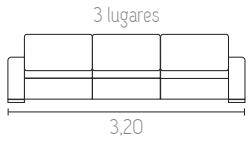

Milano
Conjunto 3x2

Cor: L-A 1556

Mônaco
Retrátil | Reclinável

Cor: L-A 1584

Eros

Módulo | Retrátil | Reclinável

Cor: L-A 1558

Tóquio