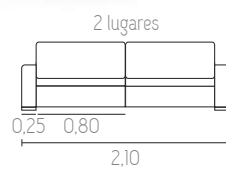

pérola
estofados

Uma jóia ao seu alcance

Sonata

Conjunto 3x2

Cor: L-A 1584

Arizona

Módulo | Retrátil | Reclinável

Cor: L-A 1558

Milano
Conjunto 3x2

Cor: L-A 1556

Mônaco
Retrátil | Reclinável

Cor: L-A 1584

Eros

Módulo | Retrátil | Reclinável

Cor: L-A 1558

Tóquio