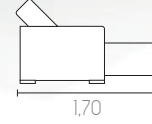

Milano
Conjunto 3x2

Cor: L-A 1556

Mônaco
Retrátil | Reclinável

Cor: L-A 1584

Eros

Módulo | Retrátil | Reclinável

Cor: L-A 1558

Tóquio