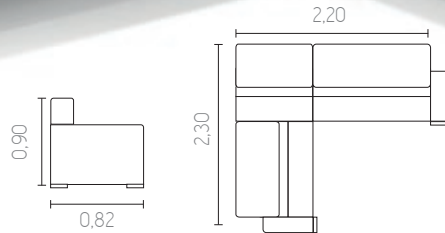

Tóquio

Conjunto canto