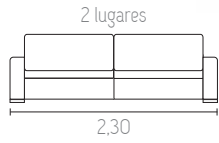

Milano
Conjunto 3x2

Cor: L-A 1556

Mônaco
Retrátil | Reclinável

Cor: L-A 1584

Eros

Módulo | Retrátil | Reclinável

Cor: L-A 1558

Tóquio