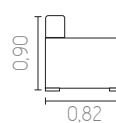

Milano
Conjunto 3x2