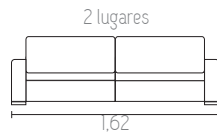

pérola
estofados

Uma jóia ao seu alcance

Sonata

Conjunto 3x2

Cor: L-A 1584

Arizona

Módulo | Retrátil | Reclinável

Cor: L-A 1558

Milano
Conjunto 3x2

Cor: L-A 1556

Mônaco
Retrátil | Reclinável

Cor: L-A 1584

Eros

Módulo | Retrátil | Reclinável

Cor: L-A 1558

Tóquio