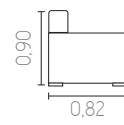

Sonata

Conjunto 3x2