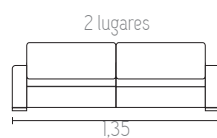

Milano
Conjunto 3x2

Cor: L-A 1556

Mônaco
Retrátil | Reclinável

Cor: L-A 1584

Eros

Módulo | Retrátil | Reclinável

Cor: L-A 1558

Tóquio

Conjunto canto

Cor: L-A 1584

Riad

Conjunto Canto

Cor: L-A 1558

San Remo

Conjunto 3x2

Cor: L-A 1558