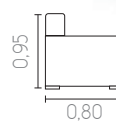

San Remo

Conjunto 3x2

Cor: L-A 1558

Centaurus

Conjunto 3x2