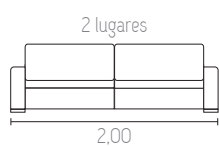

pérola
estofados

Uma jóia ao seu alcance

Sonata

Conjunto 3x2

Cor: L-A 1584

Arizona

Módulo | Retrátil | Reclinável

Cor: L-A 1558

Milano
Conjunto 3x2

Cor: L-A 1556

Mônaco
Retrátil | Reclinável

Cor: L-A 1584

Eros

Módulo | Retrátil | Reclinável

Cor: L-A 1558

Tóquio