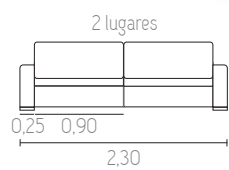

pérola
estofados

Uma jóia ao seu alcance

Sonata

Conjunto 3x2

Cor: L-A 1584

Arizona

Módulo | Retrátil | Reclinável

Cor: L-A 1558

Milano
Conjunto 3x2

Cor: L-A 1556

Mônaco
Retrátil | Reclinável

Cor: L-A 1584

Eros

Módulo | Retrátil | Reclinável

Cor: L-A 1558

Tóquio