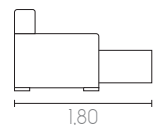

pérola
estofados

Uma jóia ao seu alcance

Sonata

Conjunto 3x2

Cor: L-A 1584

Arizona

Módulo | Retrátil | Reclinável

Cor: L-A 1558

Milano
Conjunto 3x2

Cor: L-A 1556

Mônaco
Retrátil | Reclinável

Cor: L-A 1584

Eros

Módulo | Retrátil | Reclinável

Cor: L-A 1558

Tóquio